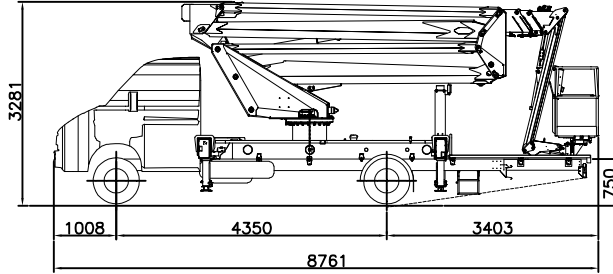

MODELLO / MODEL / MODELE: NEW EUROSKY 31/2/17 JIB HQ	CODICE / CODE / REF.: 71FT00007
--	---

VEICOLO / VEHICLE / VEHICULE: IVECO DAILY 70C15	PTT / GWV / PTC: 7000 kg	PASSO / WHEELBASE / EMPATT: 4350 mm
---	------------------------------------	---

CODICI MONTAGGIO CORRISPONDENTI:
718100007

Area lavoro navicella
Working area basket
Zone de travail nacelle

CARATTERISTICHE TECNICHE TECHNICAL FEATURES DONNES TECHNIQUES	
Altezza di lavoro Working height Hauteur de travail	31m
Portata Working load Charge utile	250 Kg
Raggio max. di lavoro Working range Etendu latérale max.	17m
Articolazione braccio superiore Upper boom articulation Articulation bras supérieur	0°+80°
Articolazione braccio inferiore Lower boom articulation Articulation bras inférieur	0°+85°
Articolazione Jib Jib articulation Articulation Jib	-15°+90°
Rotazione torretta Turret rotation Rotation de la tourelle	360°
Ciclo completo di manovra Mnoeuving complete cycle Cycle complet de manoeuvre	5.30 min
Isolamento braccio superiore Upper arm isolation Isolement du bras supérieur	-
Isolamento braccio inferiore Lower arm isolation Isolement du bras inférieur	-
Sollevamento materiale Material lifting Matériel de levage	-
Conforme in conformity with en conformité avec	CE