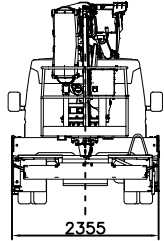

MODELLO / MODEL / MODELE: NEW EUROSKY 31/2/17 JIB HQ	CODICE / CODE / REF.: 71FT00007
--	---

VEICOLO / VEHICLE / VEHICULE: IVECO DAILY 70C15	PTT / GWV / PTC: 7000 kg	PASSO / WHEELBASE / EMPATT: 4350 mm
---	------------------------------------	---

CODICI MONTAGGIO CORRISPONDENTI:
718100007

Area lavoro navicella
Working area basket
Zone de travail nacelle

CARATTERISTICHE TECNICHE TECHNICAL FEATURES DONNES TECHNIQUES	
Altezza di lavoro Working height Hauteur de travail	31m
Portata Working load Charge utile	250 Kg
Raggio max. di lavoro Working range Etendu latérale max.	17m
Articolazione braccio superiore Upper boom articulation Articulation bras supérieur	0°+80°
Articolazione braccio inferiore Lower boom articulation Articulation bras inférieur	0°+85°
Articolazione Jib Jib articulation Articulation Jib	-15°+90°
Rotazione torretta Turret rotation Rotation de la tourelle	360°
Ciclo completo di manovra Mnoeuving complete cycle Cycle complet de manoeuvre	5.30 min
Isolamento braccio superiore Upper arm isolation Isolement du bras supérieur	-
Isolamento braccio inferiore Lower arm isolation Isolement du bras inférieur	-
Sollevamento materiale Material lifting Matériel de levage	-
Conforme in conformity with en conformité avec	CE