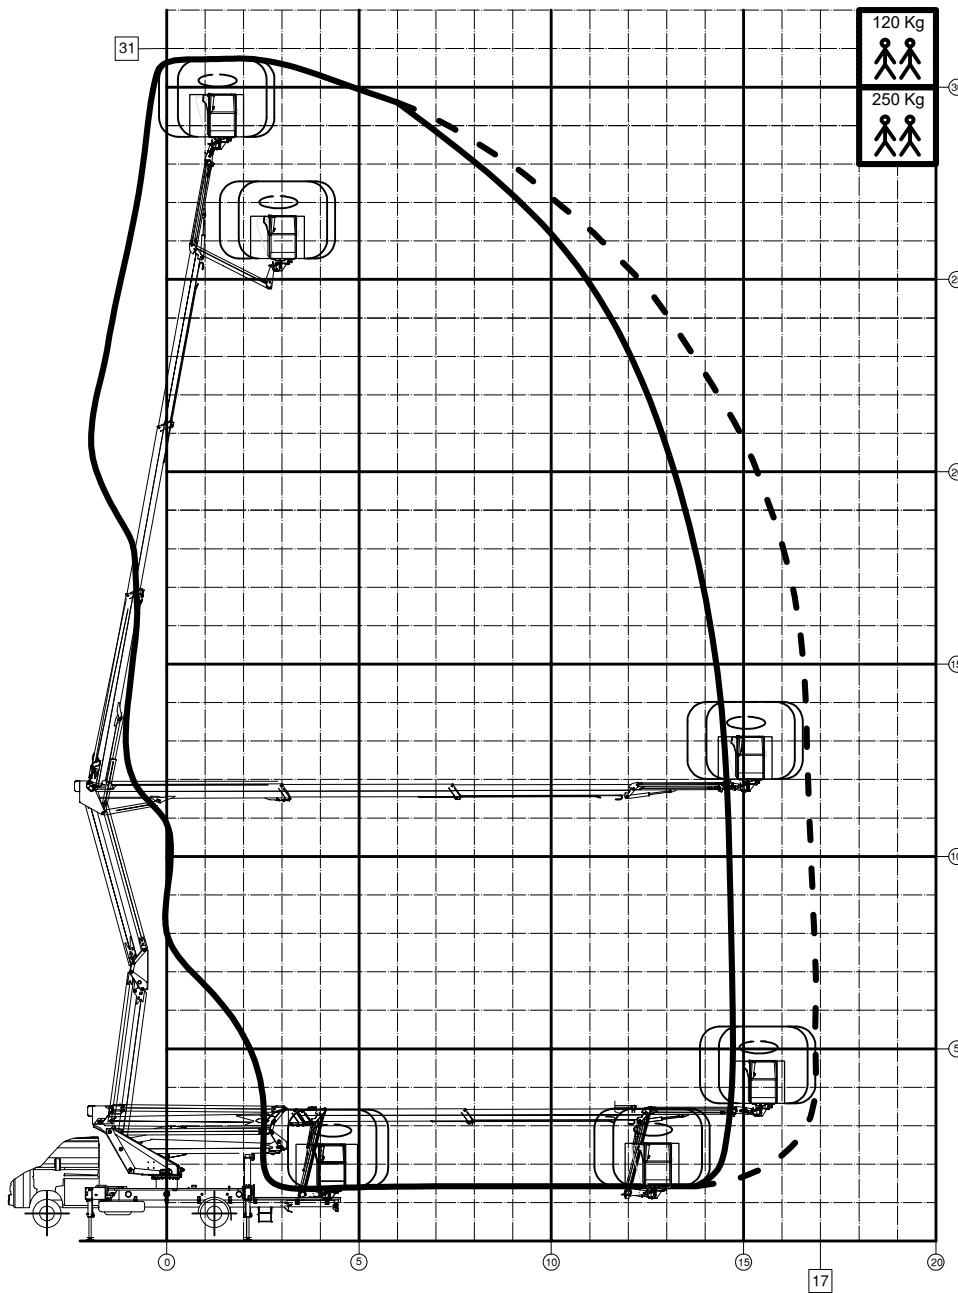

MODELLO / MODEL / MODELE: NEW EUROSKY 31/2/17 JIB HQ	CODICE / CODE / REF.: 71FT00007
--	---

VEICOLO / VEHICLE / VEHICULE: IVECO DAILY 70C15	PTT / GWV / PTC: 7000 kg	PASSO / WHEELBASE / EMPATT: 4350 mm
---	------------------------------------	---

CODICI MONTAGGIO CORRISPONDENTI:
718100007

Area lavoro navicella
Working area basket
Zone de travail nacelle

CARATTERISTICHE TECNICHE TECHNICAL FEATURES DONNES TECHNIQUES	
Altezza di lavoro Working height Hauteur de travail	31m
Portata Working load Charge utile	250 Kg
Raggio max. di lavoro Working range Etendu latérale max.	17m
Articolazione braccio superiore Upper boom articulation Articulation bras supérieur	0°+80°
Articolazione braccio inferiore Lower boom articulation Articulation bras inférieur	0°+85°
Articolazione Jib Jib articulation Articulation Jib	-15°+90°
Rotazione torretta Turret rotation Rotation de la tourelle	360°
Ciclo completo di manovra Mnoeuving complete cycle Cycle complet de manoeuvre	5.30 min
Isolamento braccio superiore Upper arm isolation Isolement du bras supérieur	-
Isolamento braccio inferiore Lower arm isolation Isolement du bras inférieur	-
Sollevamento materiale Material lifting Matériel de levage	-
Conforme in conformity with en conformité avec	CE