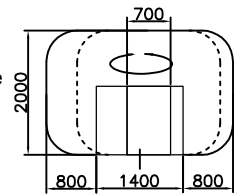

MODELLO / MODEL / MODELE: NEW EUROSKY 31/2/17 JIB HQ	CODICE / CODE / REF.: 71FT00007
--	---

VEICOLO / VEHICLE / VEHICULE: IVECO DAILY 70C15	PTT / GWV / PTC: 7000 kg	PASSO / WHEELBASE / EMPATT: 4350 mm
---	------------------------------------	---

CODICI MONTAGGIO CORRISPONDENTI:
718100007

Area lavoro navicella
Working area basket
Zone de travail nacelle

CARATTERISTICHE TECNICHE TECHNICAL FEATURES DONNES TECHNIQUES	
Altezza di lavoro Working height Hauteur de travail	31m
Portata Working load Charge utile	250 Kg
Raggio max. di lavoro Working range Etendu latérale max.	17m
Articolazione braccio superiore Upper boom articulation Articulation bras supérieur	0°+80°
Articolazione braccio inferiore Lower boom articulation Articulation bras inférieur	0°+85°
Articolazione Jib Jib articulation Articulation Jib	-15°+90°
Rotazione torretta Turret rotation Rotation de la tourelle	360°
Ciclo completo di manovra Mnoeuving complete cycle Cycle complet de manoeuvre	5.30 min
Isolamento braccio superiore Upper arm isolation Isolement du bras supérieur	-
Isolamento braccio inferiore Lower arm isolation Isolement du bras inférieur	-
Sollevamento materiale Material lifting Matériel de levage	-
Conforme in conformity with en conformité avec	CE